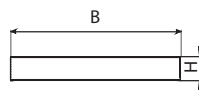

220В

ЛВО01-4x14 Идеал, Ideal LED

50Гц

УХЛ2

IP54

$K_r \leq 1\%$

PF $\geq 0,95$

4000K

90Ra

LED

Применение

Светильники **ЛВО01-4x14 Идеал**, **ЛВО01-4x18 Идеал**, **Ideal LED** предназначены для общего освещения общественных, медицинских, административных, офисных и иных помещений.

Тип источника света

ЛВО01-4x14 Идеал, **ЛВО01-4x18 Идеал**: люминесцентные трубчатые лампы T5 G5.

Ideal LED: светодиодные линейки.

Установка

Встраивается в подвесные потолки типа «Армстронг» и «Грильято». Крепление на несущую поверхность.

Материал

Корпус, рамка рассеивателя: сталь, окрашенная белой порошковой краской.

Рассеиватель: полимерный материал.